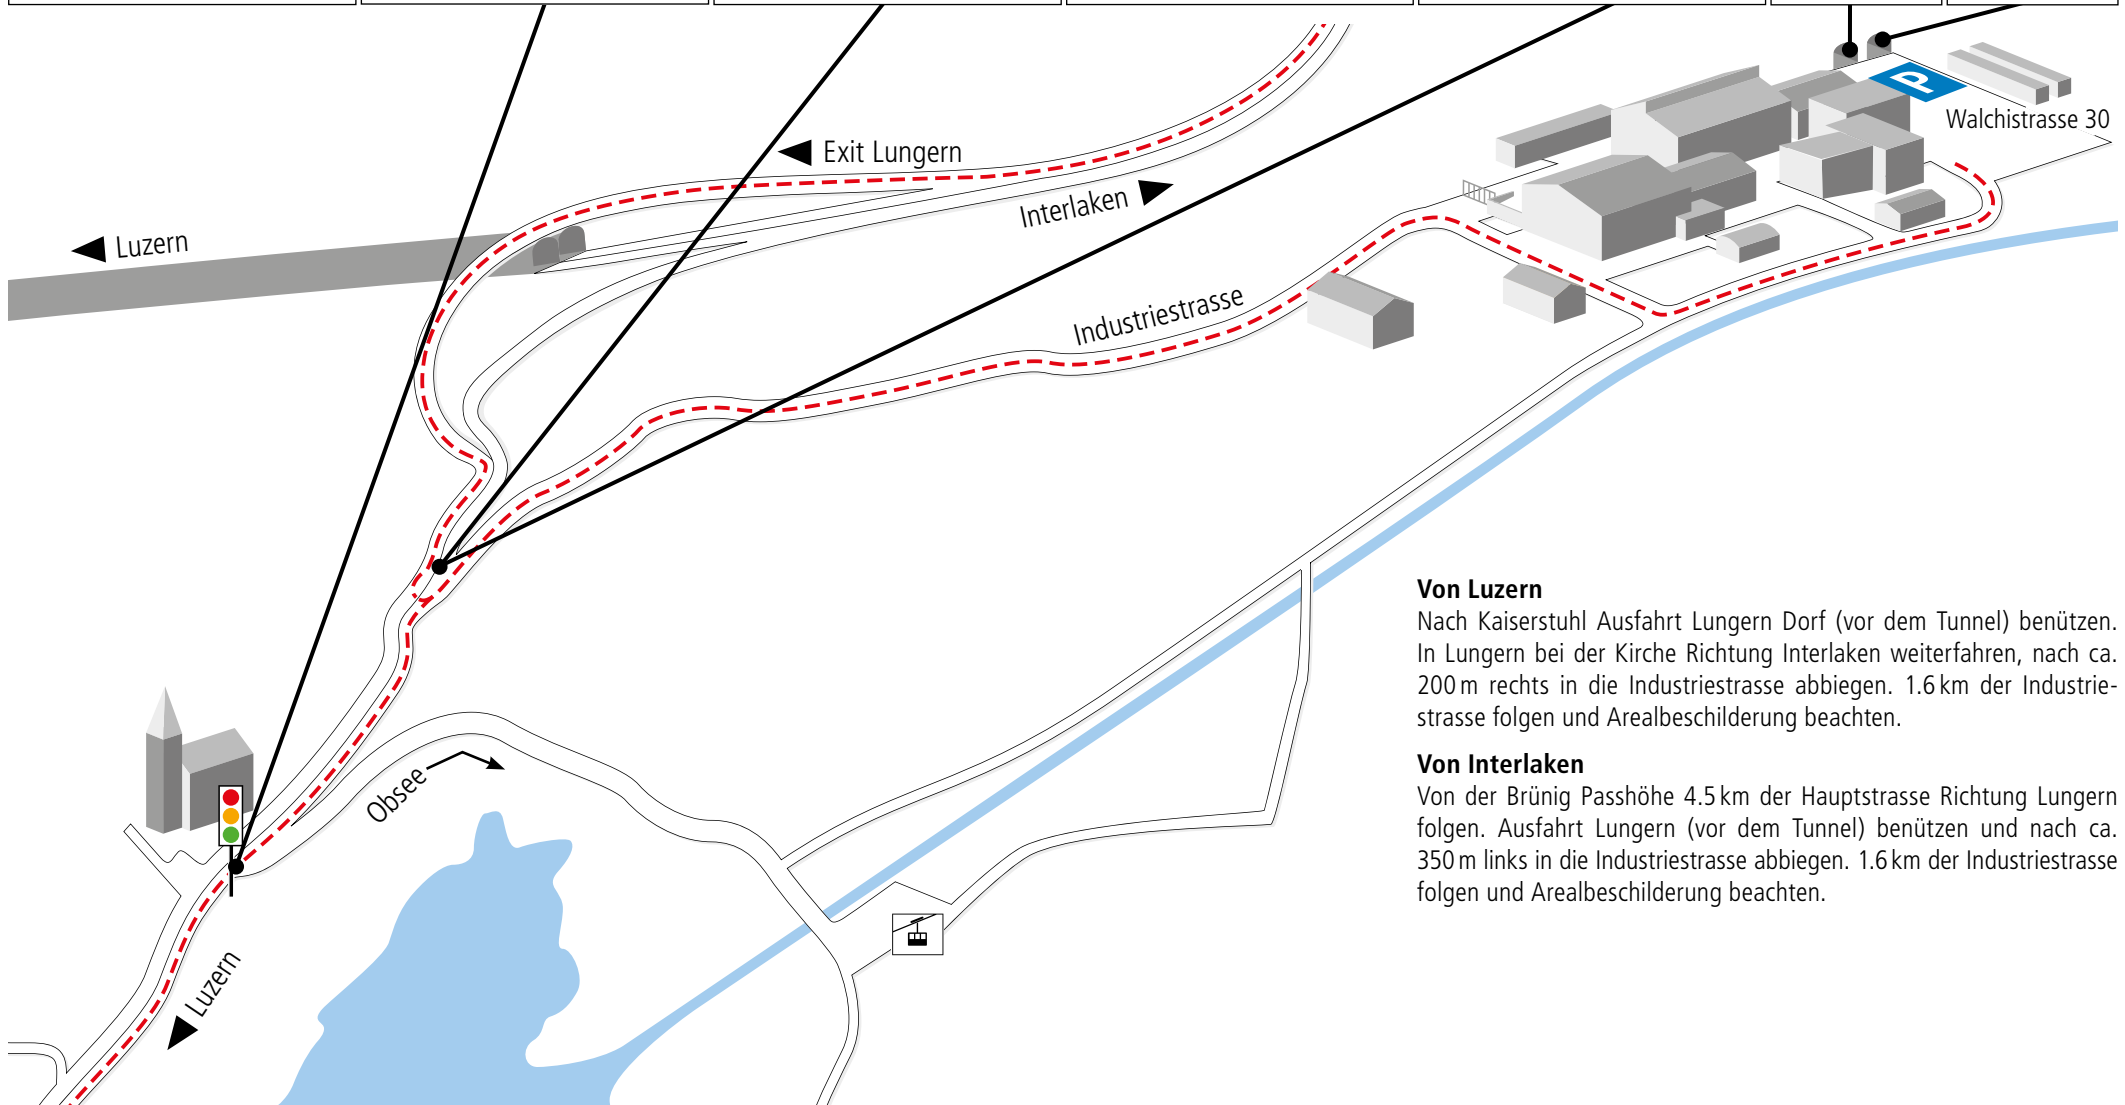

Anfahrt von Luzern

Bei der Kirche Richtung Interlaken

Abzweigung Brünigstrasse

Anfahrt von Interlaken

Abzweigung Brünigstrasse

Cantina Caverna

Brünig Indoor

Von Luzern

Nach Kaiserstuhl Ausfahrt Lungern Dorf (vor dem Tunnel) benützen. In Lungern bei der Kirche Richtung Interlaken weiterfahren, nach ca. 200 m rechts in die Industriestrasse abbiegen. 1.6 km der Industriestrasse folgen und Arealbeschilderung beachten.

Von Interlaken

Von der Brünig Passhöhe 4.5 km der Hauptstrasse Richtung Lungern folgen. Ausfahrt Lungern (vor dem Tunnel) benützen und nach ca. 350 m links in die Industriestrasse abbiegen. 1.6 km der Industriestrasse folgen und Arealbeschilderung beachten.