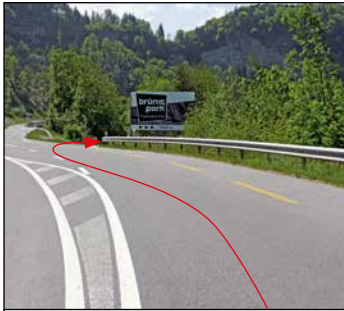

Anfahrt von Luzern

Bei der Kirche Richtung Interlaken

Abzweigung Brünigstrasse

Anfahrt von Interlaken

Abzweigung Brünigstrasse

Cantina Caverna

Brünig Indoor

Von Luzern

Nach Kaiserstuhl Ausfahrt Lungern Dorf (vor dem Tunnel) benützen. In Lungern bei der Kirche Richtung Interlaken weiterfahren, nach ca. 200 m rechts in die Industriestrasse abbiegen. 1.6 km der Industriestrasse folgen und Arealbeschilderung beachten.

Von Interlaken

Von der Brünig Passhöhe 4.5 km der Hauptstrasse Richtung Lungern folgen. Ausfahrt Lungern (vor dem Tunnel) benützen und nach ca. 350 m links in die Industriestrasse abbiegen. 1.6 km der Industriestrasse folgen und Arealbeschilderung beachten.