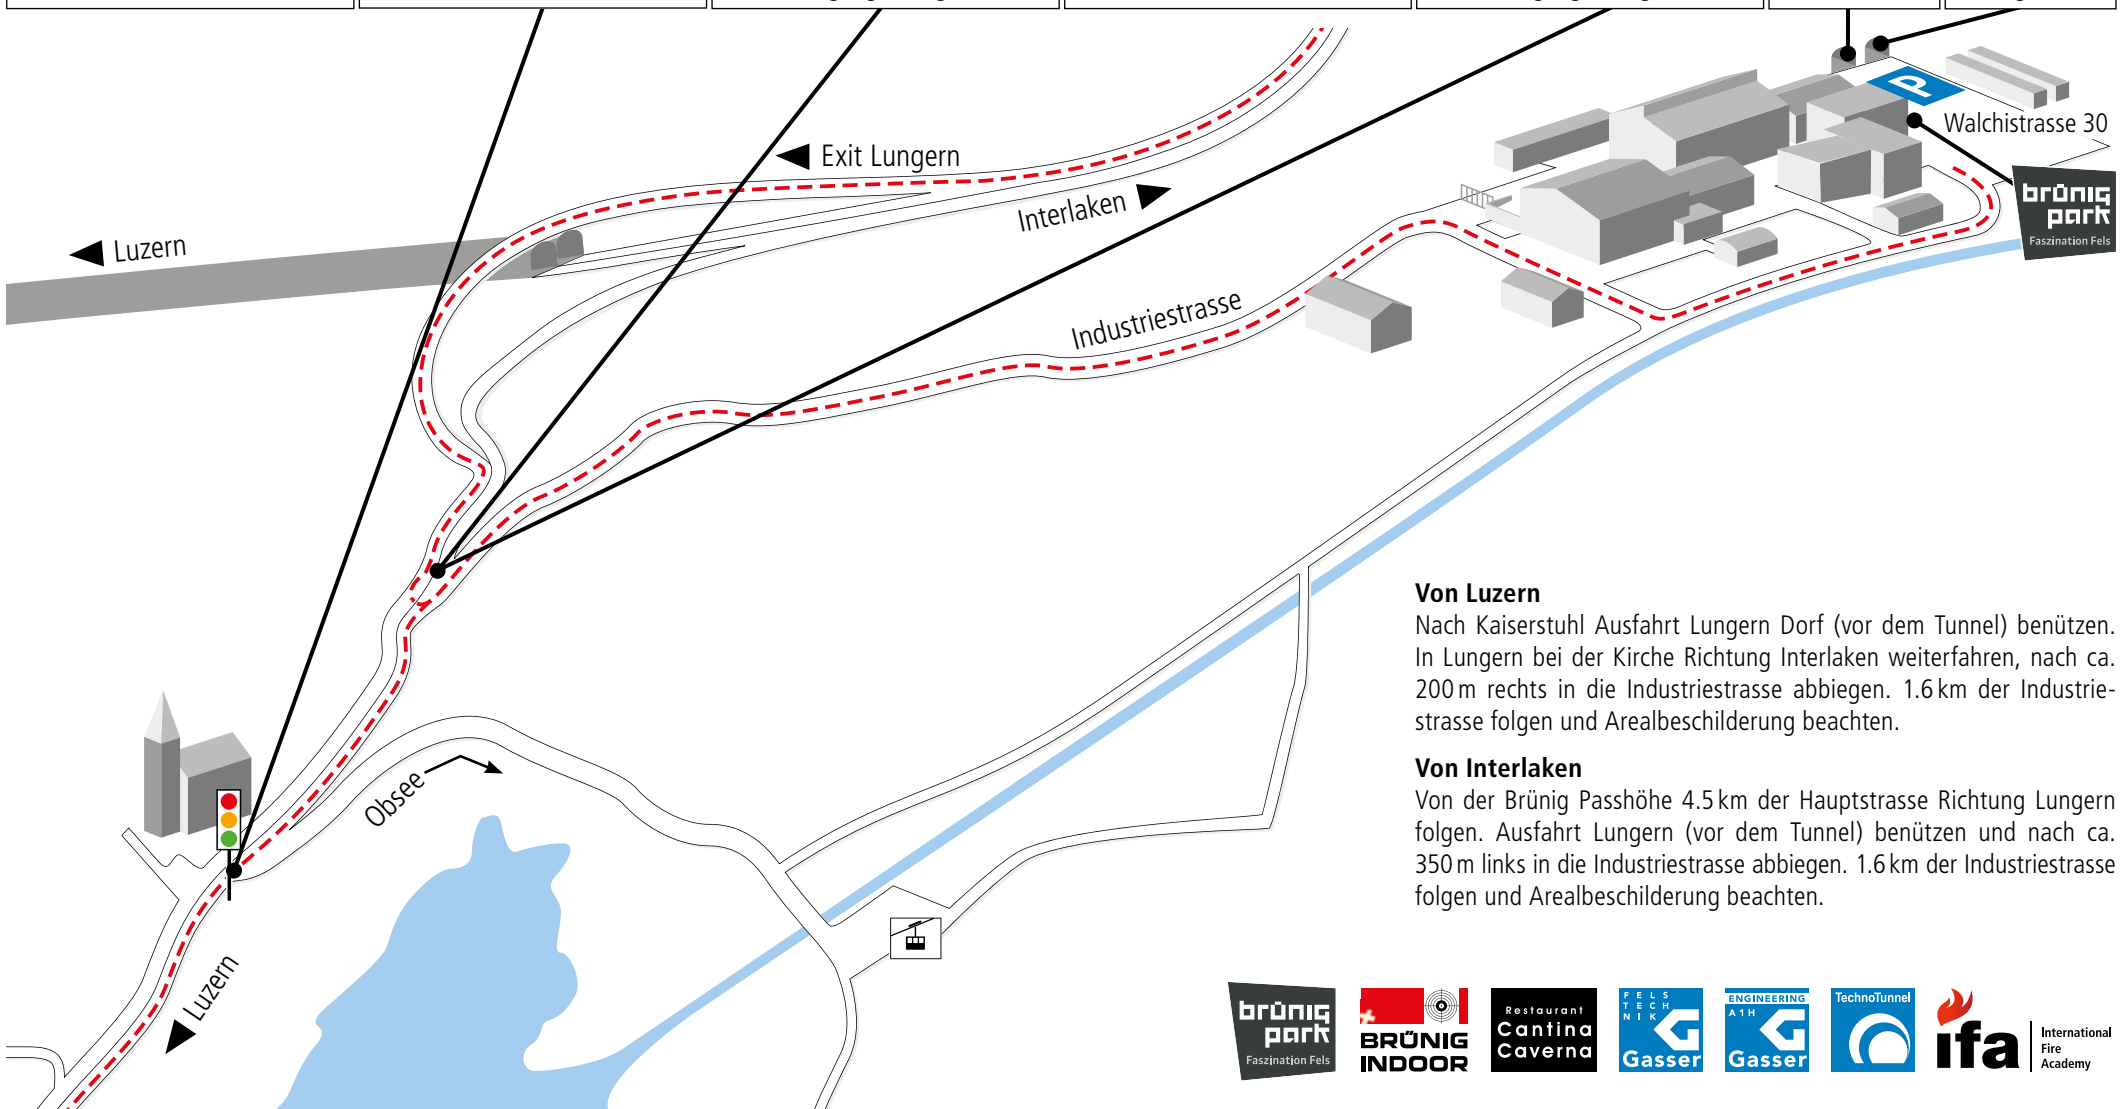

Anfahrt von Luzern

Bei der Kirche Richtung Interlaken

Abzweigung Brünigstrasse

Anfahrt von Interlaken

Abzweigung Brünigstrasse

Cantina Caverna

Brünig Indoor

Von Luzern

Nach Kaiserstuhl Ausfahrt Lungern Dorf (vor dem Tunnel) benützen. In Lungern bei der Kirche Richtung Interlaken weiterfahren, nach ca. 200m rechts in die Industriestrasse abbiegen. 1.6km der Industriestrasse folgen und Arealbeschilderung beachten.

Von Interlaken

Von der Brünig Passhöhe 4.5km der Hauptstrasse Richtung Lungern folgen. Ausfahrt Lungern (vor dem Tunnel) benützen und nach ca. 350m links in die Industriestrasse abbiegen. 1.6km der Industriestrasse folgen und Arealbeschilderung beachten.